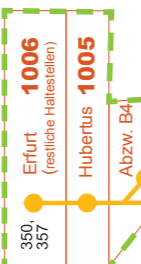

Ilmenau | Arnstadt

Suhl | Rudolstadt | Gotha

Auszug Streckenkarte Eisenbahn

- section of the railway network

Im gesamten ILM-Kreis gilt das Rennsteig-Ticket.
Weitere Informationen im Fahrplanheft oder im Internet unter www.rennsteig-ticket.de.

Anerkennung VMT-Tickets

Ilmenau

Legende - legend

- Haltestellen in beide Richtungen - stop for two directions
- ▲ Haltestellen in eine Richtung - stop for one direction
- | Umsteigemöglichkeit - interchange
- Zug** Bahnhof / Umstieg zum Bahnverkehr - train station