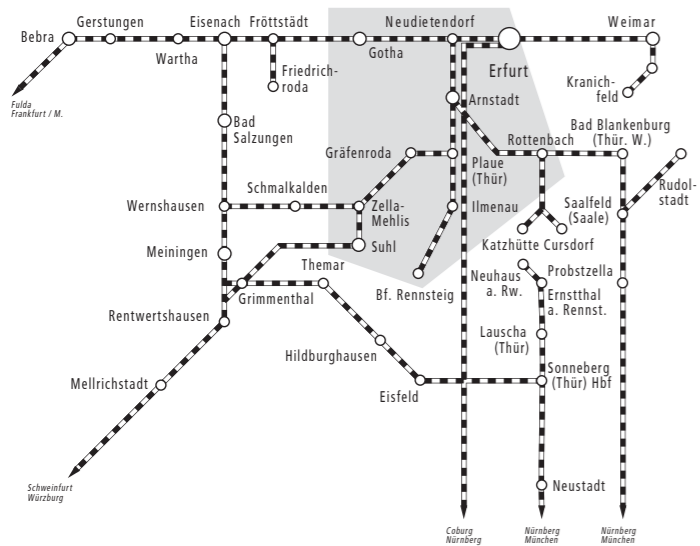

Ilmenau | Arnstadt

Suhl | Rudolstadt | Gotha

Auszug Streckenkarte Eisenbahn

- section of the railway network

Im gesamten ILM-Kreis gilt das Rennsteig-Ticket.
Weitere Informationen im Fahrplanheft oder im Internet unter www.rennsteig-ticket.de.

Anerkennung VMT-Tickets

Ilmenau

Legende - legend

- Haltestellen in beide Richtungen - stop for two directions
- ▲ Haltestellen in eine Richtung - stop for one direction
- | Umsteigemöglichkeit - interchange
- Zug** Bahnhof / Umstieg zum Bahnverkehr - train station

Arnstadt