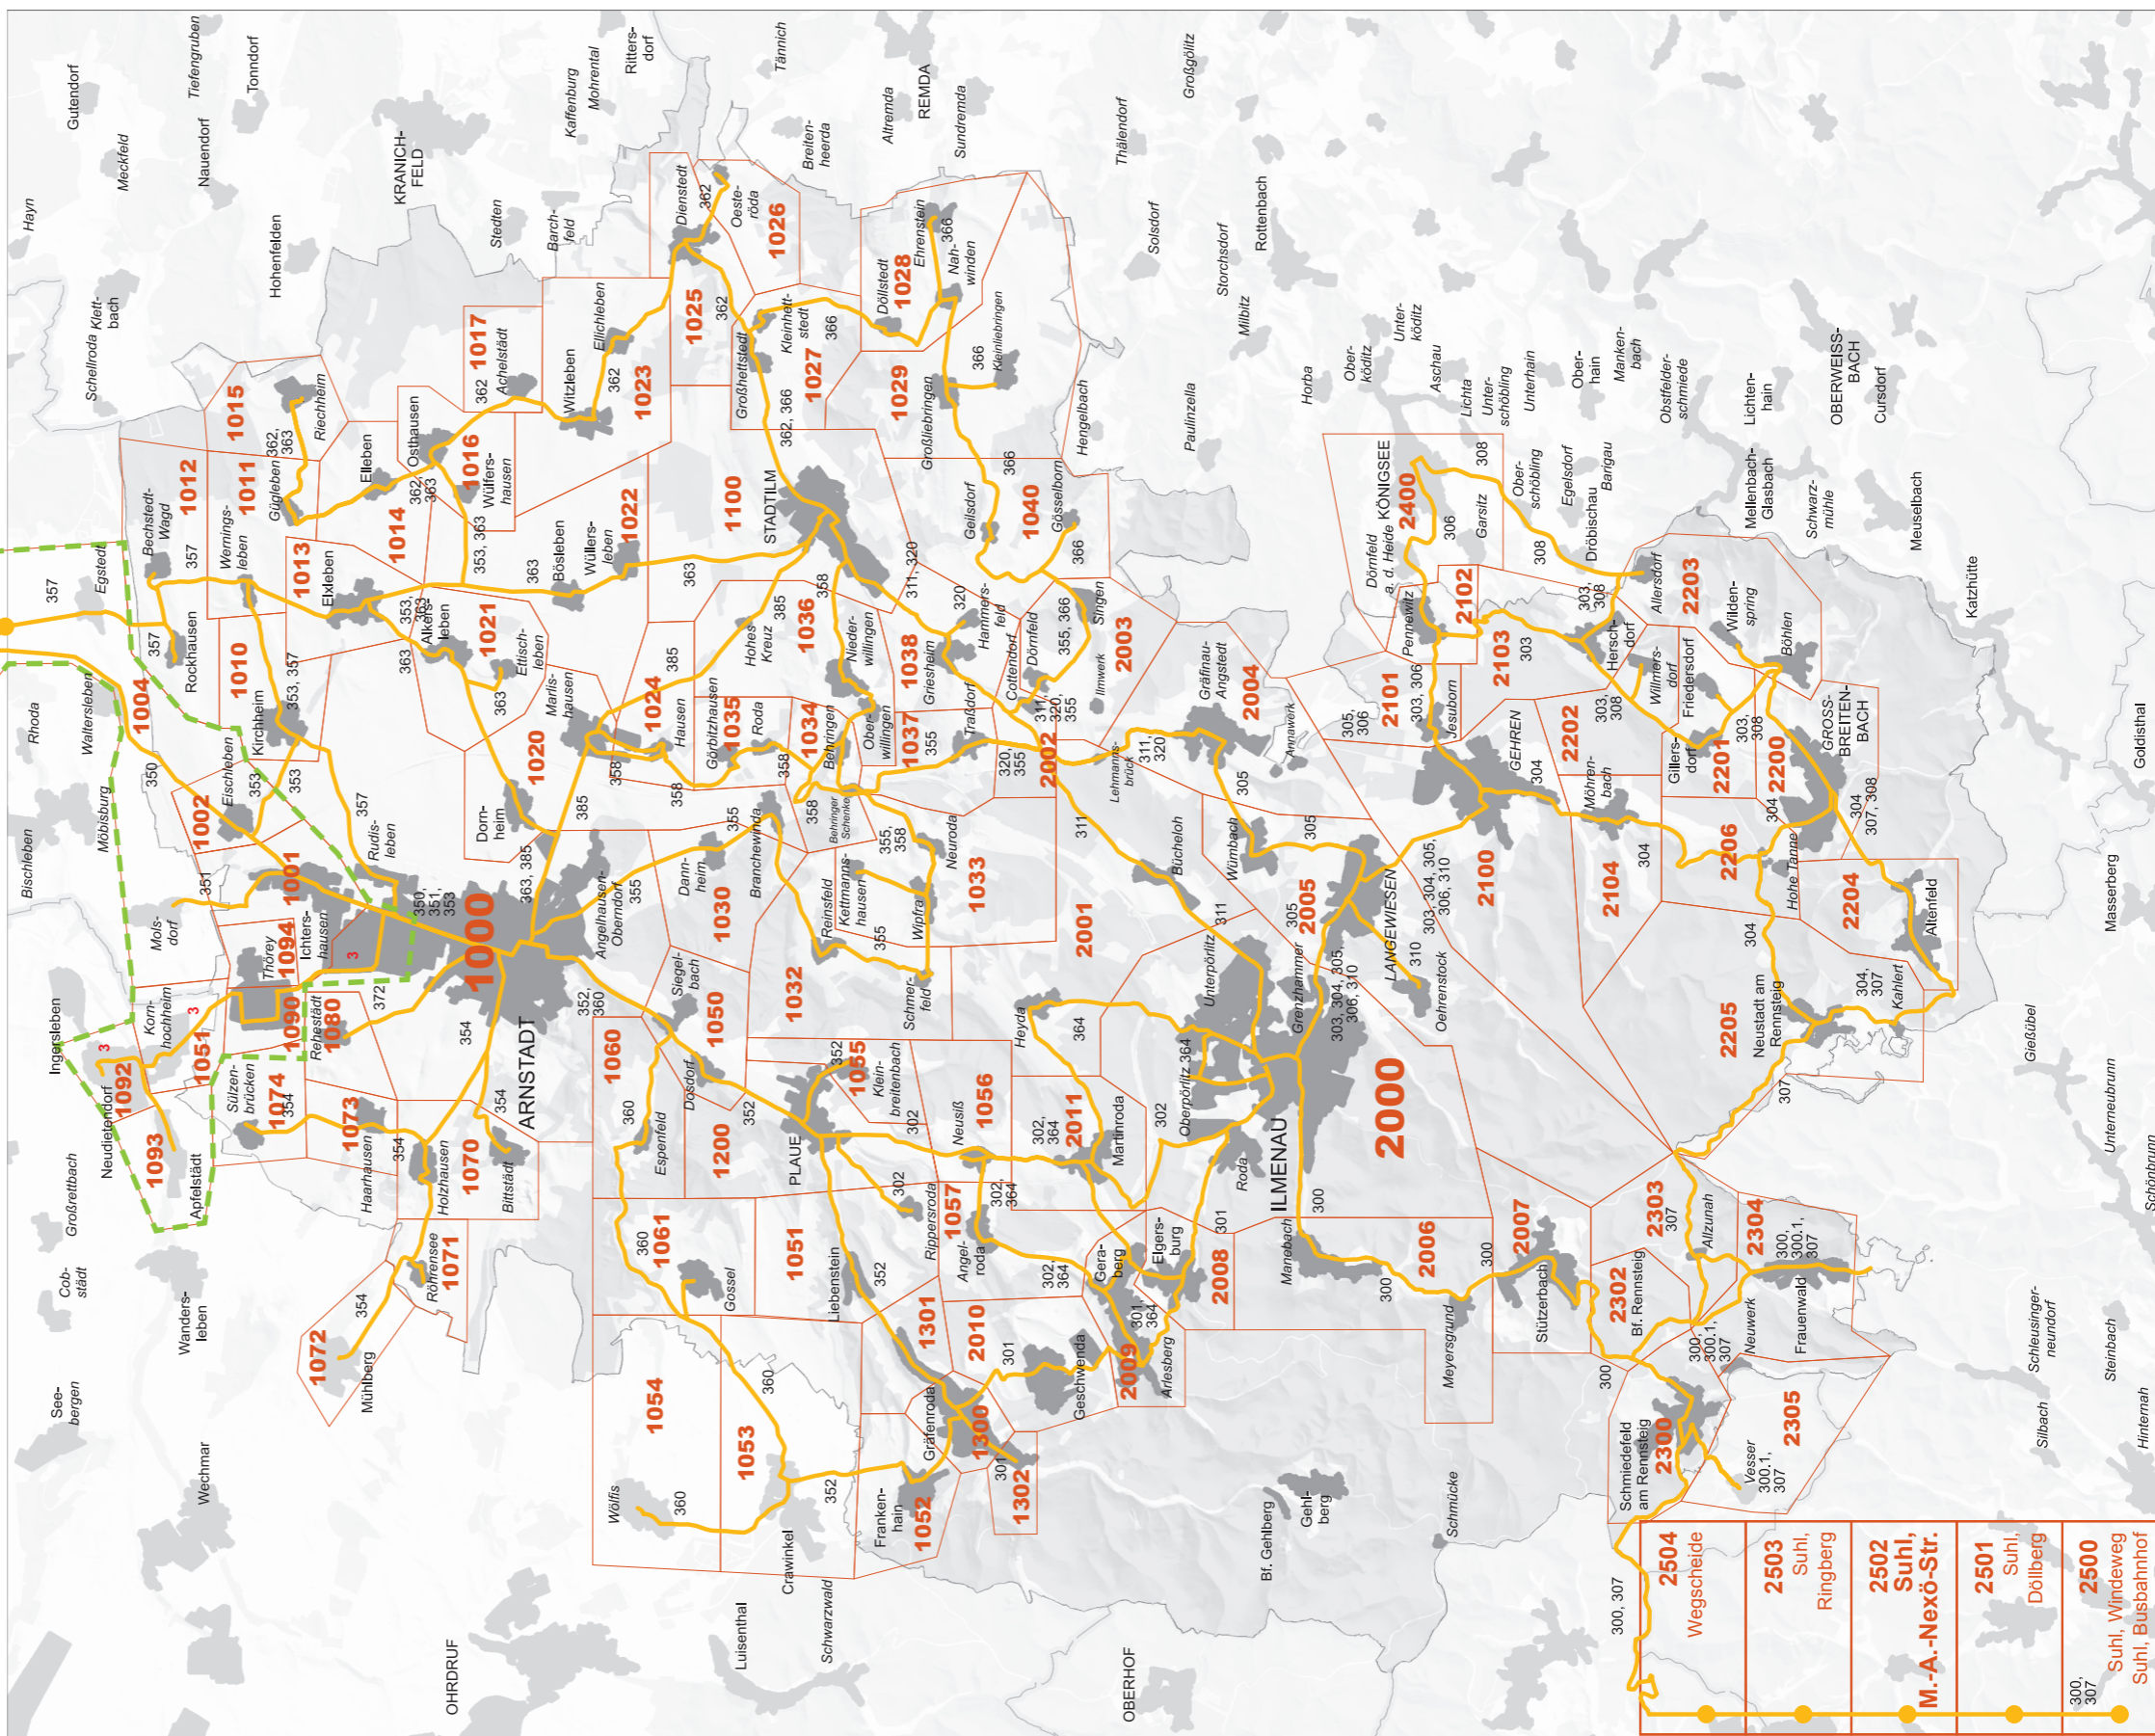

Ilmenau | Arnstadt

Suhl | Rudolstadt | Gotha

Auszug Streckenkarte Eisenbahn

- section of the railway network

Im gesamten ILM-Kreis gilt das Rennsteig-Ticket.
Weitere Informationen im Fahrplanheft oder im Internet unter www.rennsteig-ticket.de.

Anerkennung VMT-Tickets

Ilmenau

Legende - legend

- Haltestellen in beide Richtungen - stop for two directions
- ▲ Haltestellen in eine Richtung - stop for one direction
- | Umsteigemöglichkeit - interchange
- Zug** Bahnhof / Umstieg zum Bahnverkehr - train station

Arnstadt