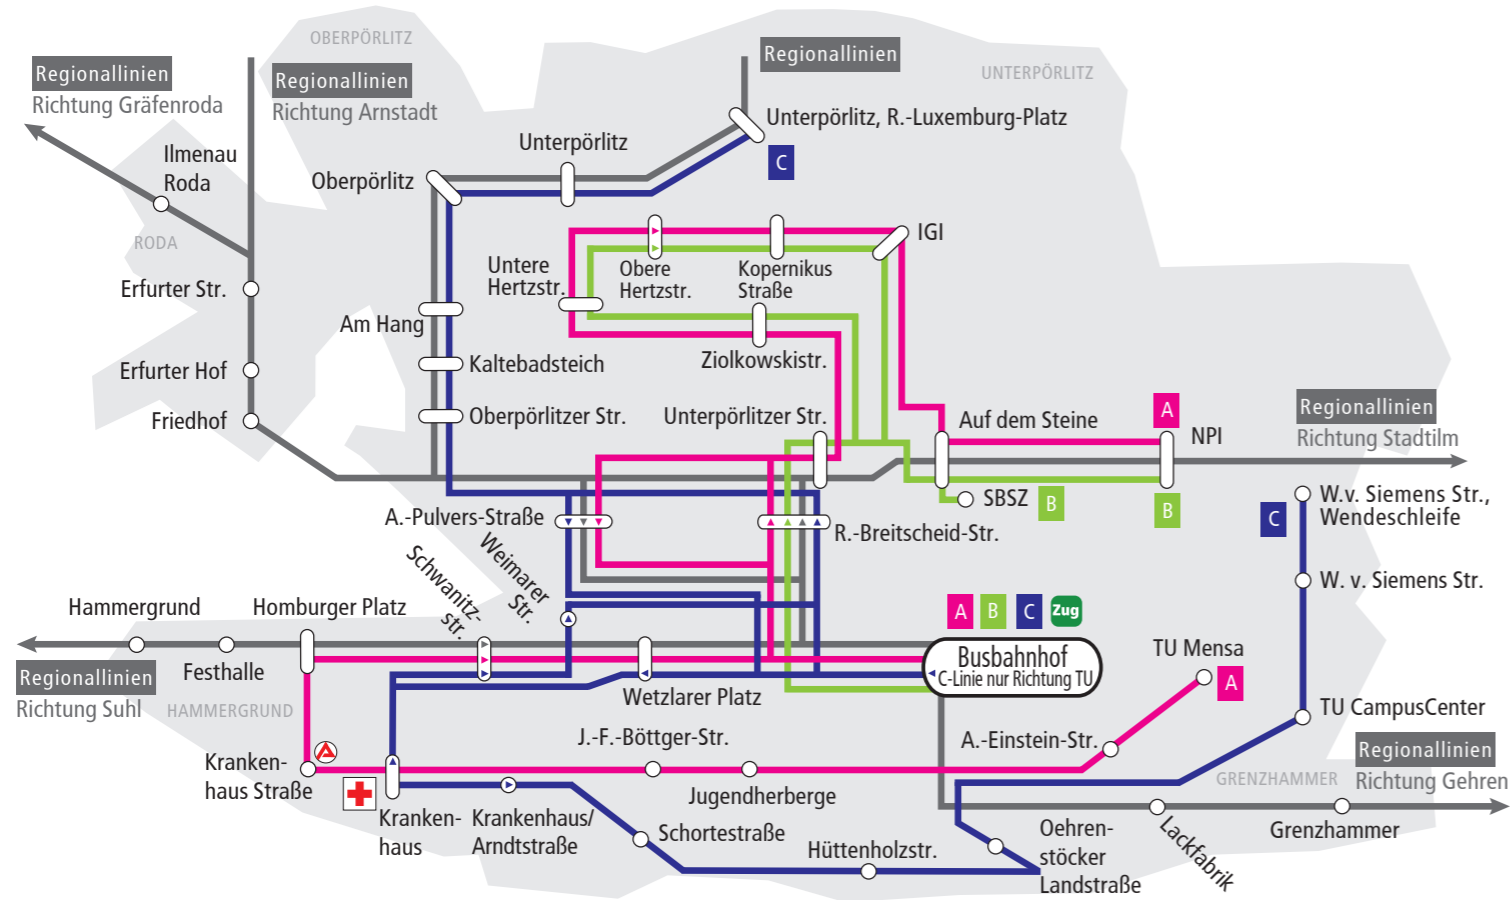

Ilmenau | Arnstadt

Suhl | Rudolstadt | Gotha

Auszug Streckenkarte Eisenbahn

- section of the railway network

Im gesamten ILM-Kreis gilt das Rennsteig-Ticket.
Weitere Informationen im Fahrplanheft oder im Internet unter www.rennsteig-ticket.de.

Anerkennung VMT-Tickets

Ilmenau

Legende - legend

- Haltestellen in beide Richtungen - stop for two directions
- ▲ Haltestellen in eine Richtung - stop for one direction
- | Umsteigemöglichkeit - interchange
- Zug** Bahnhof / Umstieg zum Bahnverkehr - train station

Arnstadt