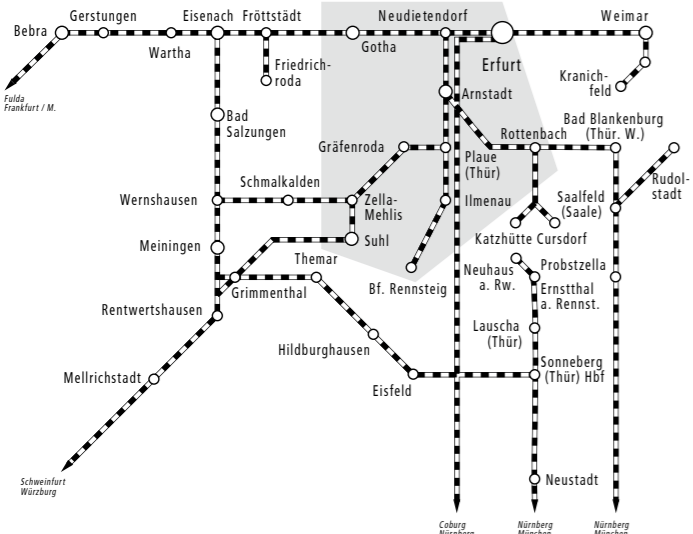

Ilmenau | Arnstadt

Suhl | Rudolstadt | Gotha

Auszug Streckenkarte Eisenbahn
- section of the railway network

Anerkennung VMT-Tickets

Erfurt (restliche Haltestellen) 1006
Hubertus 1005
Abzw. B4

Im gesamten ILM-Kreis gilt das Rennsteig-Ticket.
Weitere Informationen im Fahrplanheft oder im Internet unter www.rennsteig-ticket.de.

- 2504** Wegscheide
- 2503** Suhl, Ringberg
- 2502** Suhl, M.-A.-Nexö-Str.
- 2501** Suhl, Dollberg
- 2500** Suhl, Windeweg
Suhl, Busbahnhof

Ihr zentraler Ansprechpartner im ILM-Kreis:

IOV Omnibusverkehr GmbH Ilmenau - Unterpörlitzer Str. 15b - 98693 Ilmenau
Servicetelefon: 03677 88890 | www.iov-ilmenau.de | info@iov-ilmenau.de