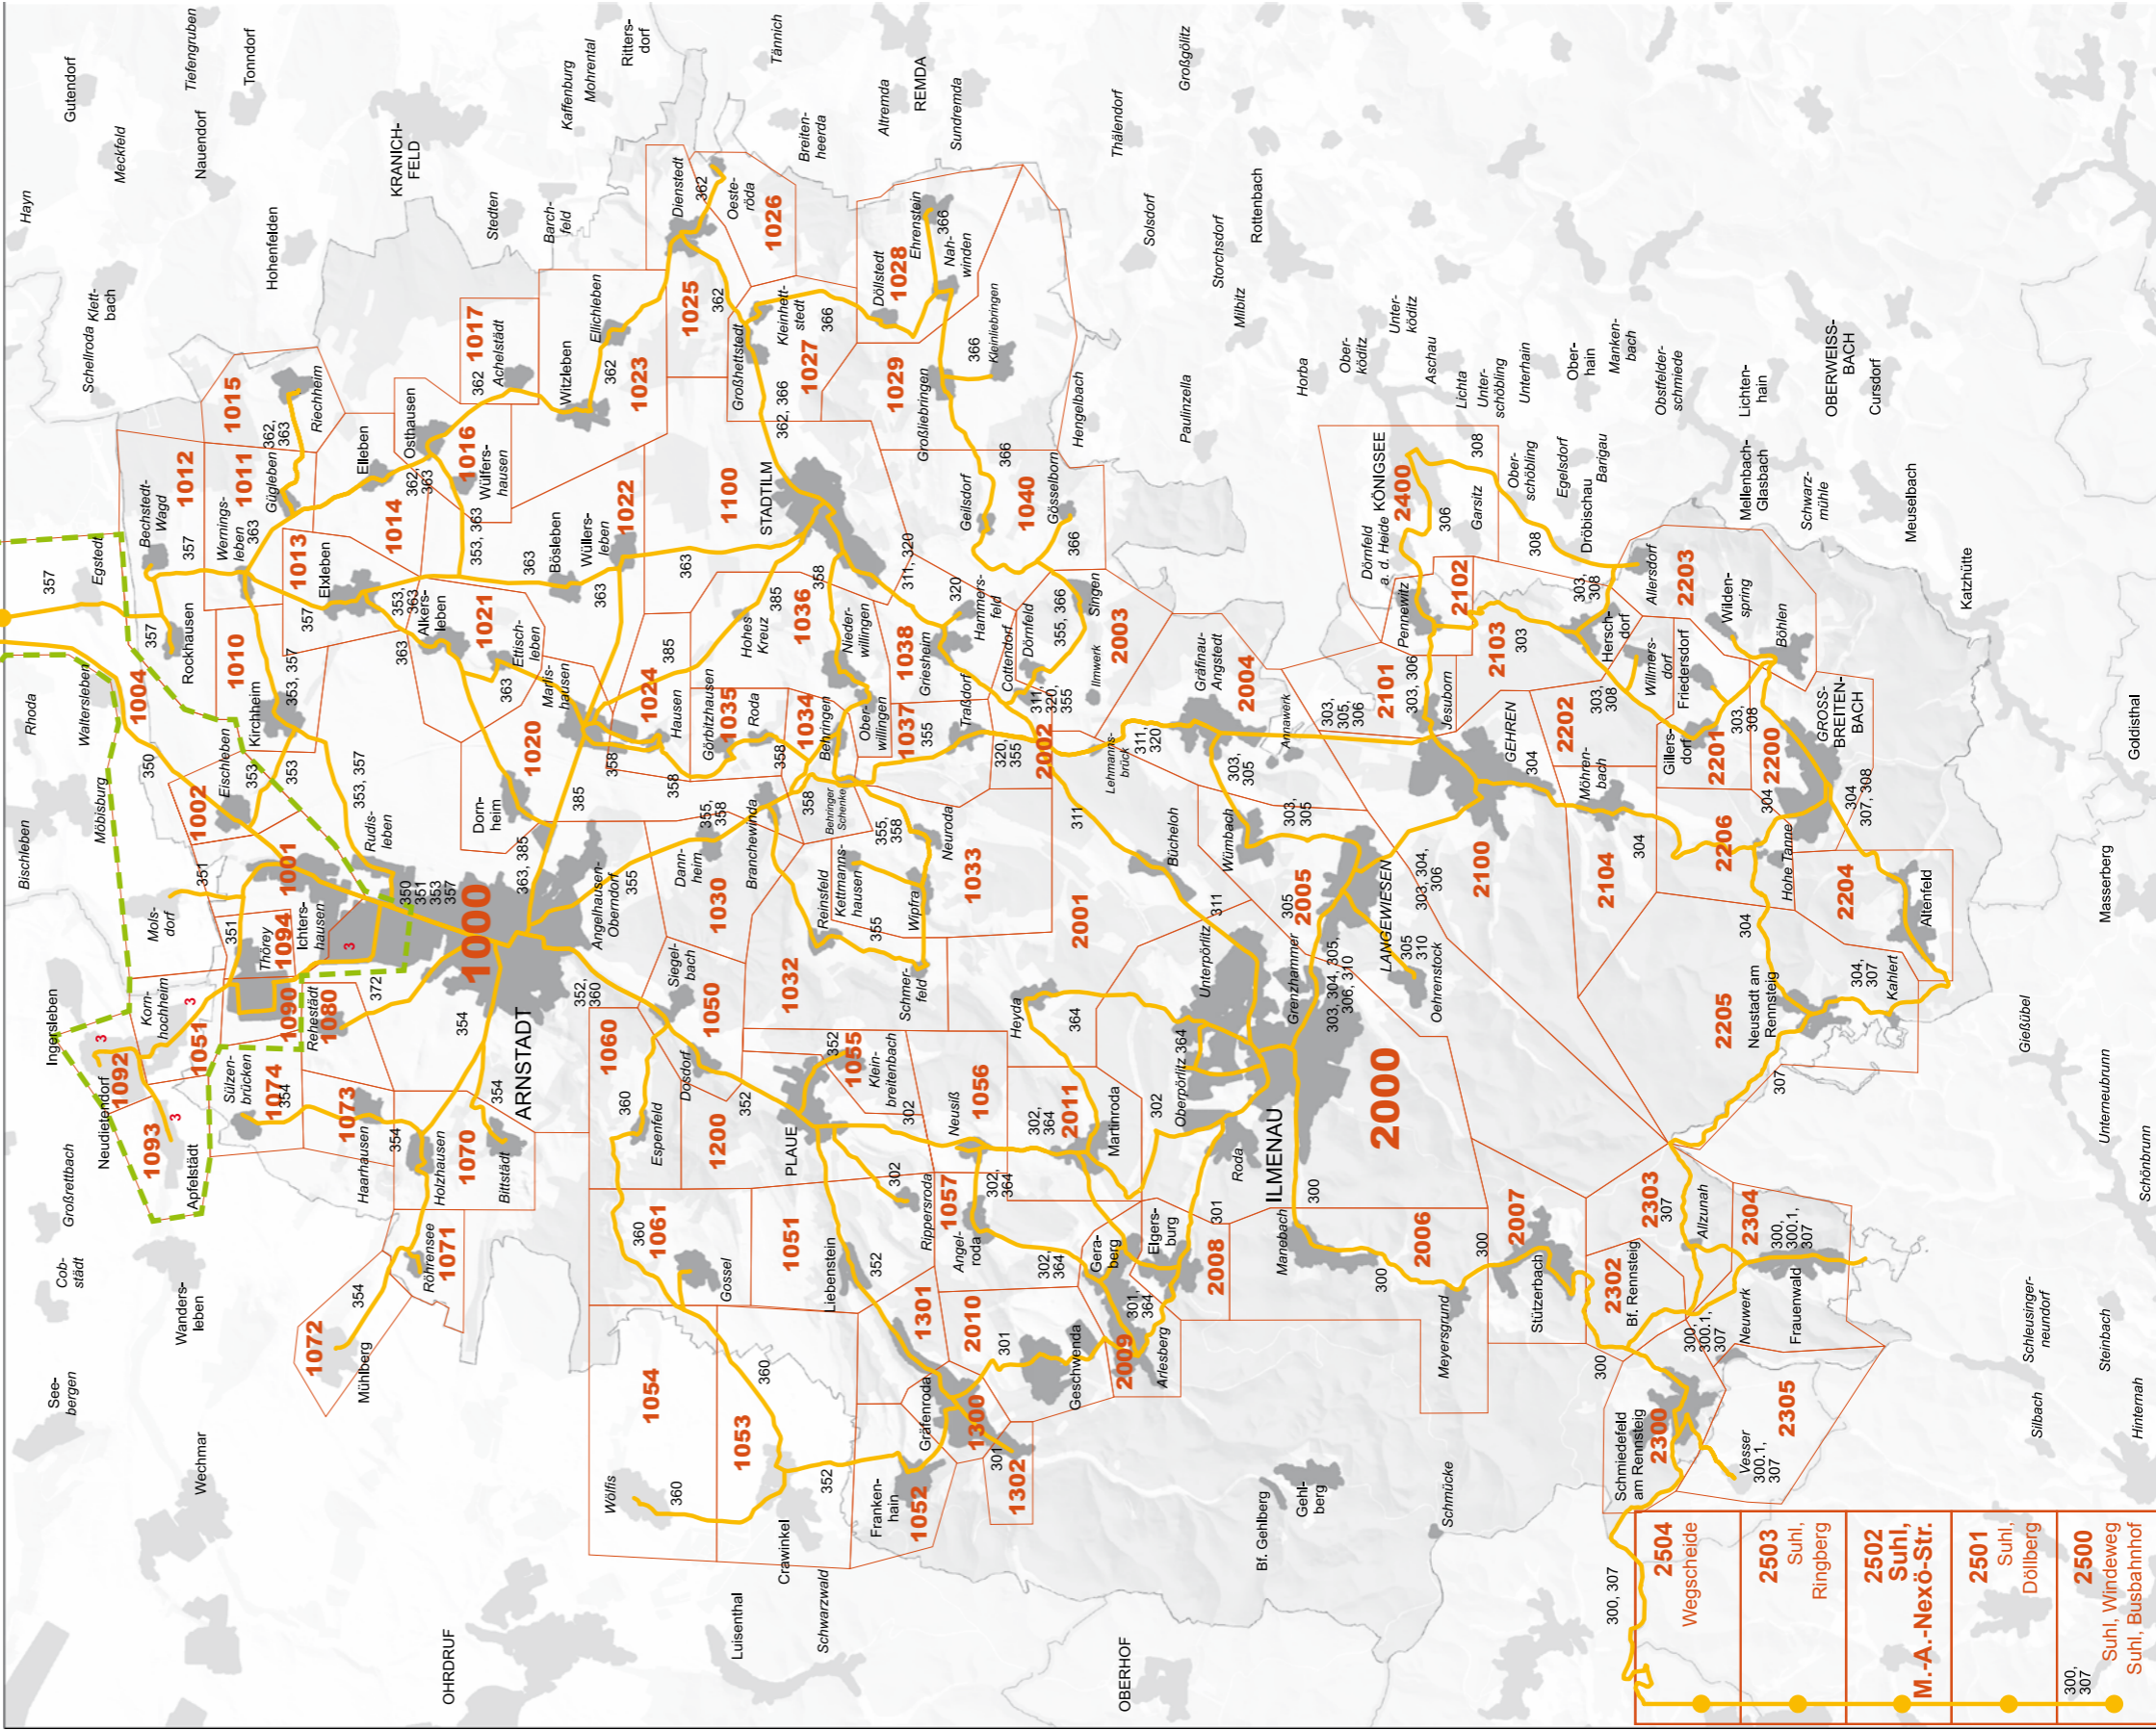

Ilmenau | Arnstadt

Suhl | Rudolstadt | Gotha

Auszug Streckenkarte Eisenbahn
- section of the railway network

Anerkennung VMT-Tickets

Erfurt (restliche Haltestellen) 1006
Hubertus 1005
Abzw. B4

Im gesamten ILM-Kreis gilt das Rennsteig-Ticket.
Weitere Informationen im Fahrplanheft oder im Internet unter www.rennsteig-ticket.de.

- 2504** Wegscheide
- 2503** Suhl, Ringberg
- 2502** Suhl, M.-A.-Nexö-Str.
- 2501** Suhl, Dollberg
- 2500** Suhl, Windeweg
Suhl, Busbahnhof

Ihr zentraler Ansprechpartner im ILM-Kreis:

IOV Omnibusverkehr GmbH Ilmenau - Unterpörlitzer Str. 15b - 98693 Ilmenau
Servicetelefon: 03677 88890 | www.iov-ilmenau.de | info@iov-ilmenau.de